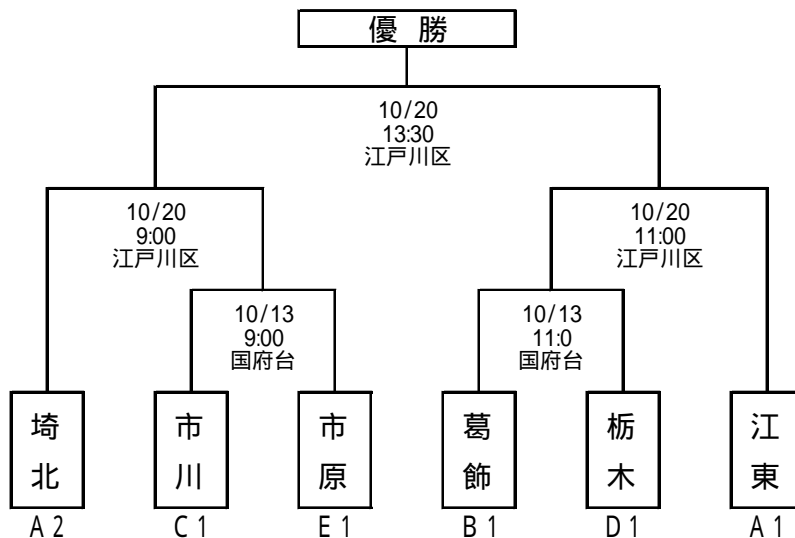

2007年 第13回 コルト大会

2007.10.6 作成

審判割					
月日	球場	時刻	試合	審判	当番
10/13	市川国府台	9:00	市川 : 市原	松原、磯 : 葛飾	葛飾
		11:00	葛飾 : 栃木	市川 : 市原	市川
10/20	江戸川区	9:00	埼北 : (市川、市原)	連盟	江東
		11:00	(葛飾、栃木) : 江東	連盟	埼北
		13:30	第1勝 : 第2勝	連盟	(第1負、第2負)

予選結果

A		練馬	江東	羽田	埼北	結果
1	練馬		9/22 0-10	10/6 5-7	9/29 0-3	勝:0 負:3 5-20
2	江東	9/22 10-0		9/29 6-0	10/6 5-0	勝:3 負:0 21-0
3	羽田	10/6 7-5	9/29 0-6		9/22 0-11	勝:1 負:2 7-22
4	埼北	9/29 3-0	10/6 0-5	9/22 11-0		勝:2 負:1 14-5